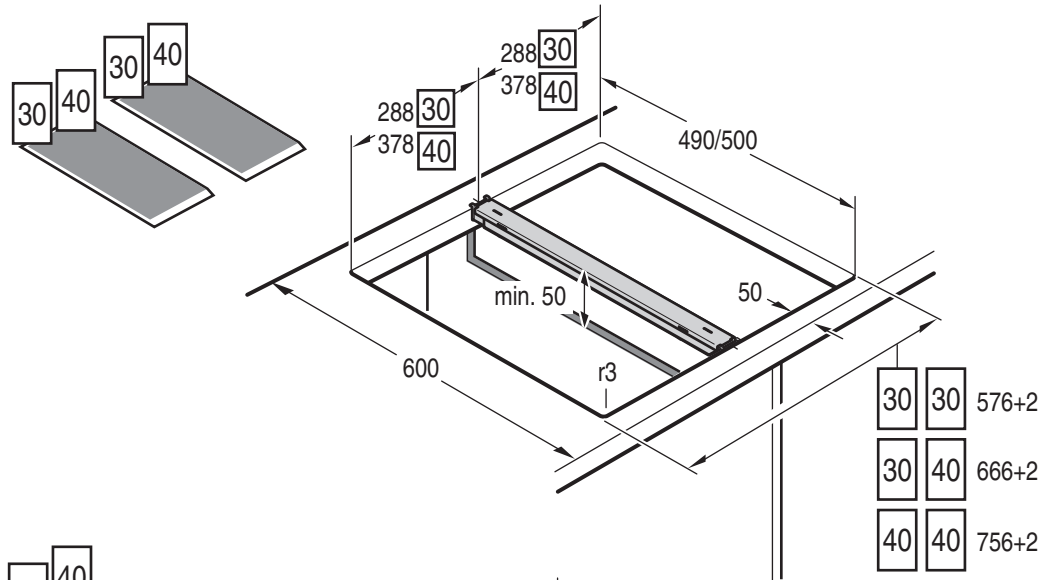

lt Montavimo instrukcija

lv Montāžas pamācība

et Monteerimisjuhend

1.

2a

30 40 = cm

2b

2c

2d

2e

2f

2g

30	40	60	70	80	90	= cm
----	----	----	----	----	----	------

2h

30	60	30	1182+2
30	70	30	1268+2
30	80	30	1392+2
30	90	30	1492+2
40	60	40	1362+2
40	70	40	1466+2
40	80	40	1572+2
40	90	40	1672+2
30	60	40	1272+2
30	70	40	1376+2
30	80	40	1482+2
30	90	40	1582+2