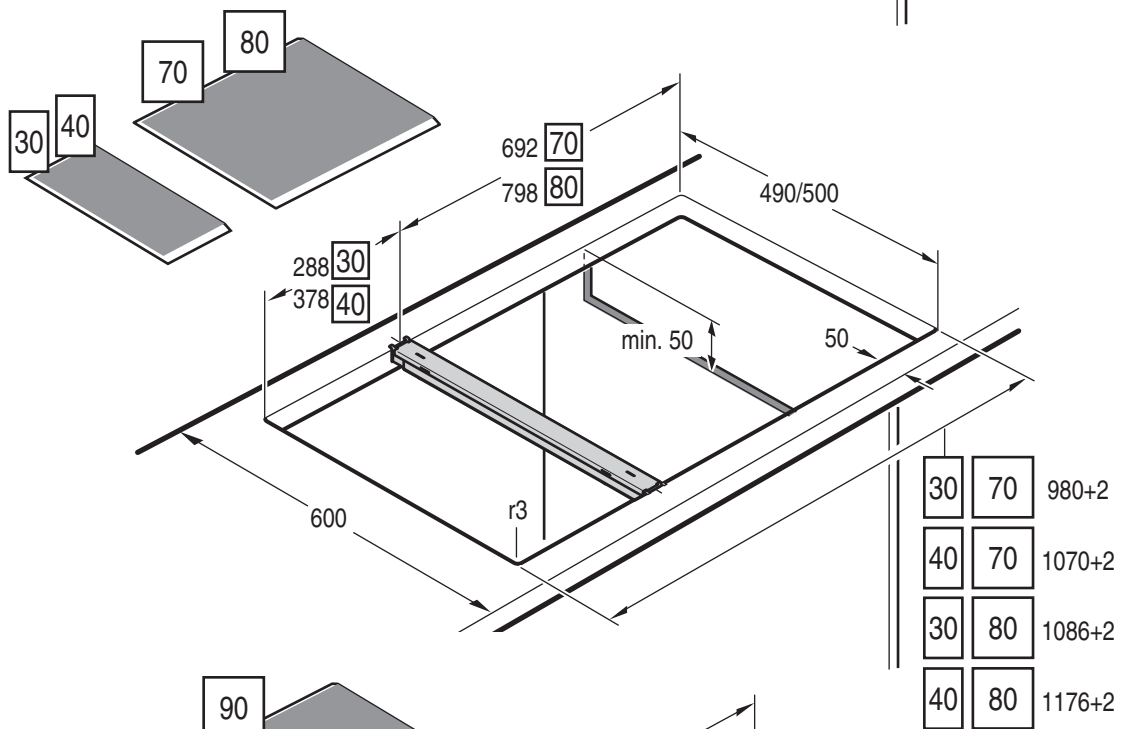

lt Montavimo instrukcija

lv Montāžas pamācība

et Monteerimisjuhend

1.

2a

30 40 = cm

2b

2c

2d

2e

2f

2g

30	40	60	70	80	90	= cm
----	----	----	----	----	----	------

2h

30	60	30	1182+2
30	70	30	1268+2
30	80	30	1392+2
30	90	30	1492+2
40	60	40	1362+2
40	70	40	1466+2
40	80	40	1572+2
40	90	40	1672+2
30	60	40	1272+2
30	70	40	1376+2
30	80	40	1482+2
30	90	40	1582+2