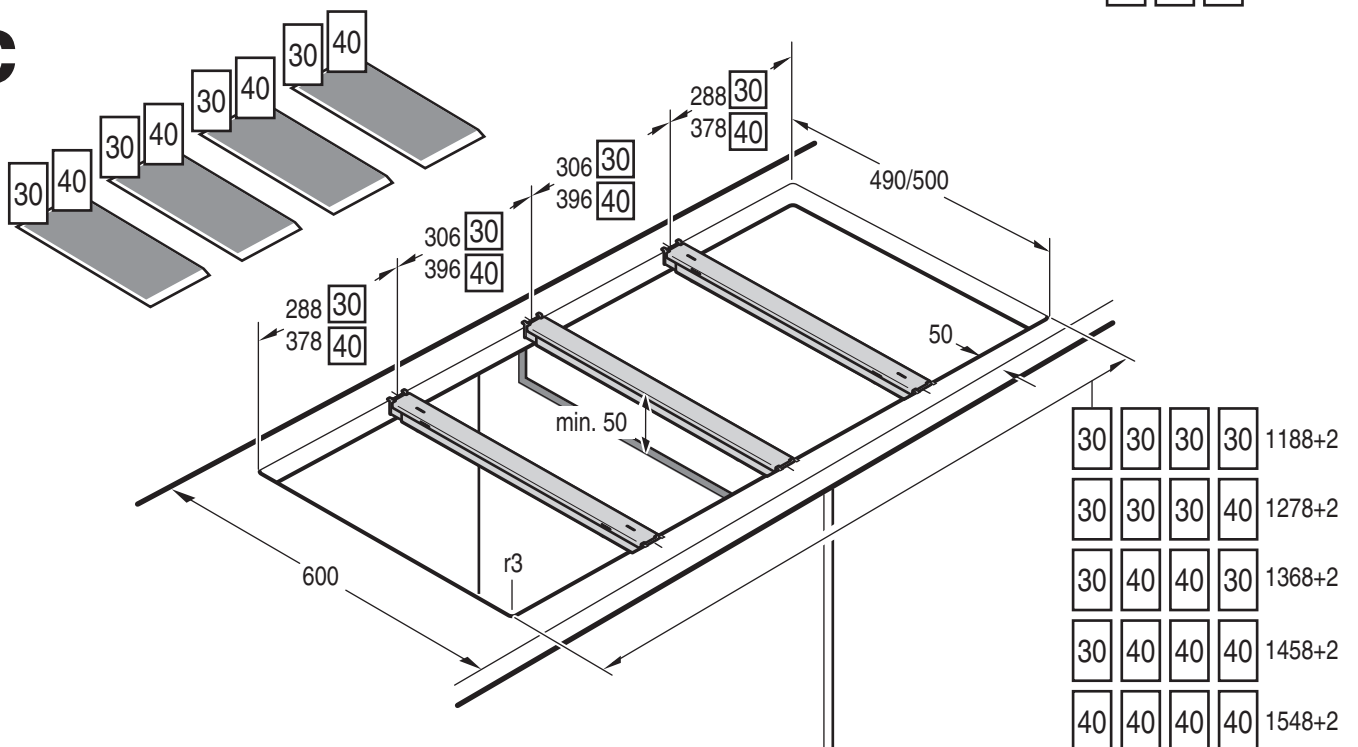

lt Montavimo instrukcija

lv Montāžas pamācība

et Monteerimisjuhend

1.

2a

30 40 = cm

2b

2c

2d

2e

2f

2g

30	40	60	70	80	90	= cm
----	----	----	----	----	----	------

2h

30	60	30	1182+2
30	70	30	1268+2
30	80	30	1392+2
30	90	30	1492+2
40	60	40	1362+2
40	70	40	1466+2
40	80	40	1572+2
40	90	40	1672+2
30	60	40	1272+2
30	70	40	1376+2
30	80	40	1482+2
30	90	40	1582+2