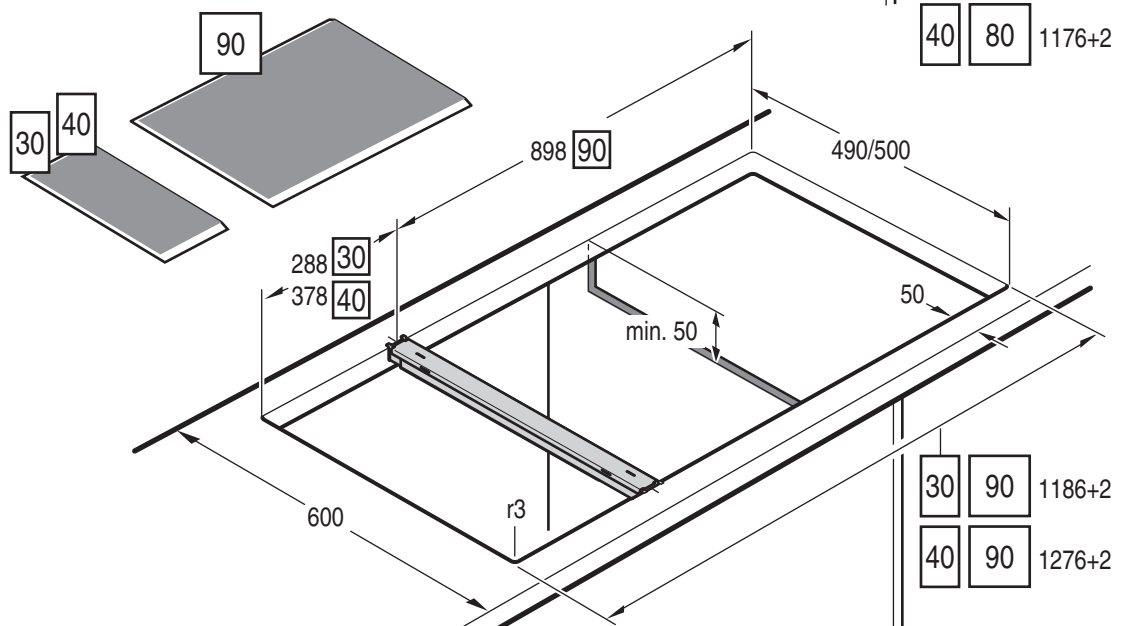

lt Montavimo instrukcija

lv Montāžas pamācība

et Monteerimisjuhend

1.

2a

30 40 = cm

2b

2c

2d

2e

2f

2g

30	40	60	70	80	90	= cm
----	----	----	----	----	----	------

2h

30	60	30	1182+2
30	70	30	1268+2
30	80	30	1392+2
30	90	30	1492+2
40	60	40	1362+2
40	70	40	1466+2
40	80	40	1572+2
40	90	40	1672+2
30	60	40	1272+2
30	70	40	1376+2
30	80	40	1482+2
30	90	40	1582+2