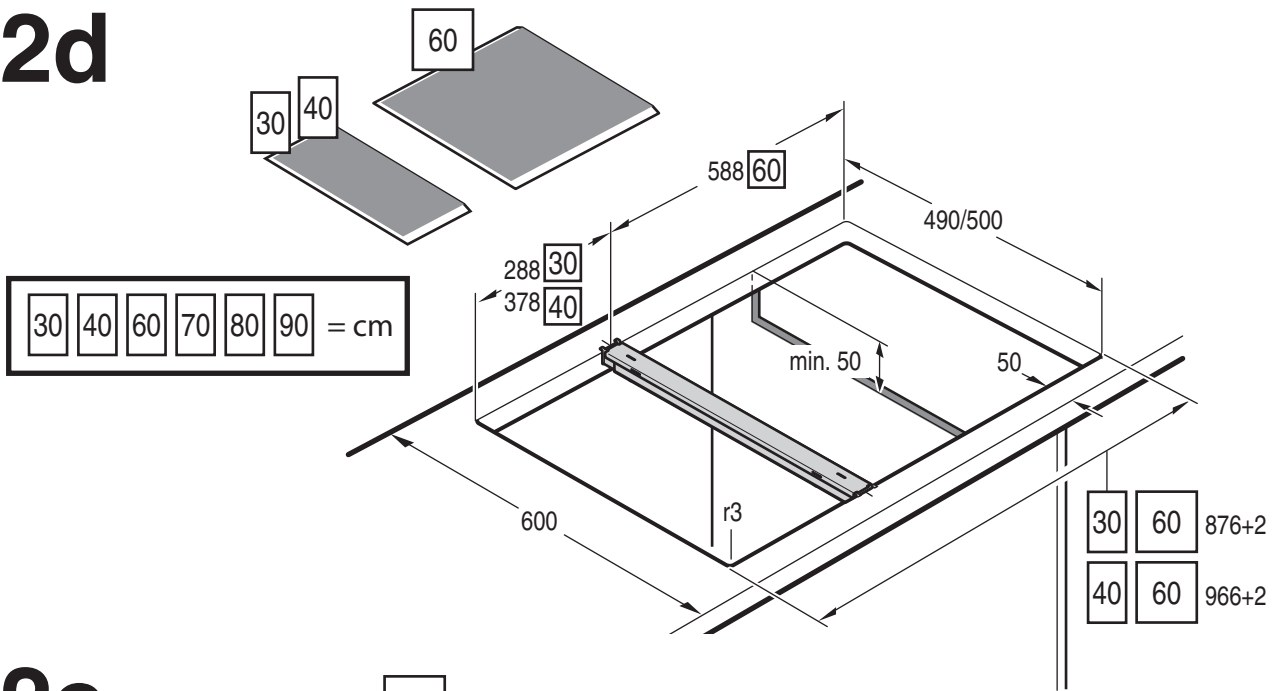

lt Montavimo instrukcija

lv Montāžas pamācība

et Monteerimisjuhend

1.

2a

30 40 = cm

2b

2c

2d

2e

2f

2g

30	40	60	70	80	90	= cm
----	----	----	----	----	----	------

2h

30	60	30	1182+2
30	70	30	1268+2
30	80	30	1392+2
30	90	30	1492+2
40	60	40	1362+2
40	70	40	1466+2
40	80	40	1572+2
40	90	40	1672+2
30	60	40	1272+2
30	70	40	1376+2
30	80	40	1482+2
30	90	40	1582+2