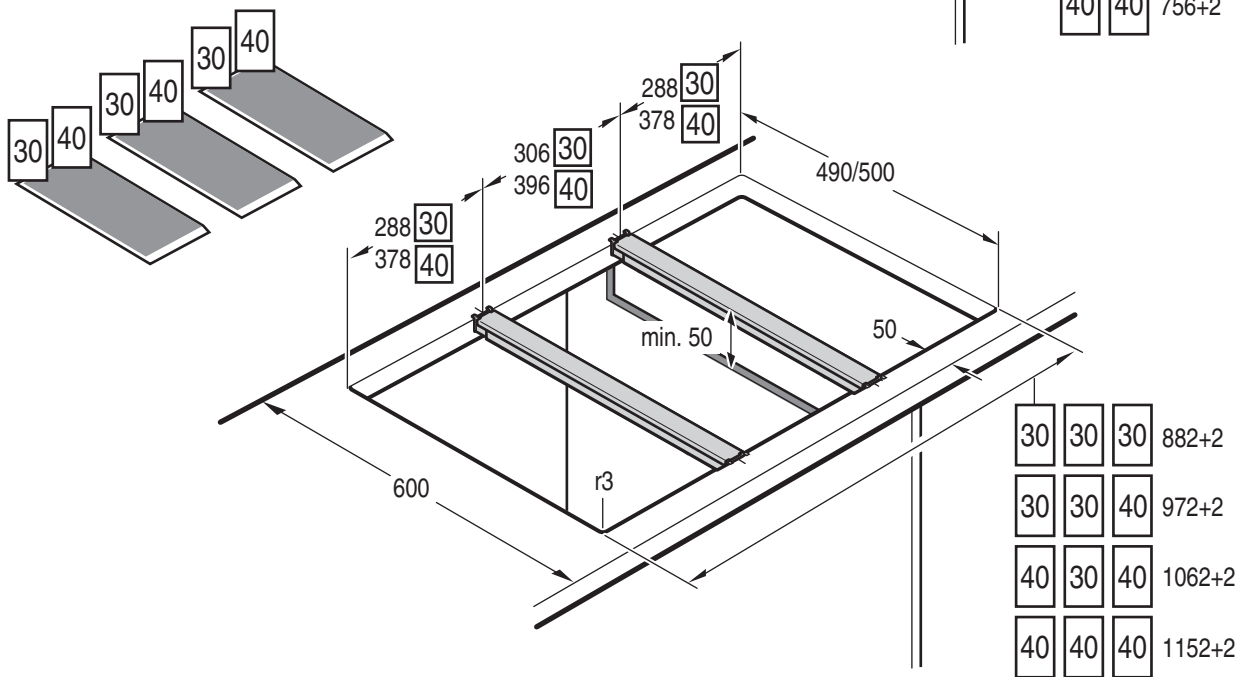

lt Montavimo instrukcija

lv Montāžas pamācība

et Monteerimisjuhend

1.

2a

30 40 = cm

2b

2c

2d

2e

2f

2g

30	40	60	70	80	90	= cm
----	----	----	----	----	----	------

2h

30	60	30	1182+2
30	70	30	1268+2
30	80	30	1392+2
30	90	30	1492+2
40	60	40	1362+2
40	70	40	1466+2
40	80	40	1572+2
40	90	40	1672+2
30	60	40	1272+2
30	70	40	1376+2
30	80	40	1482+2
30	90	40	1582+2