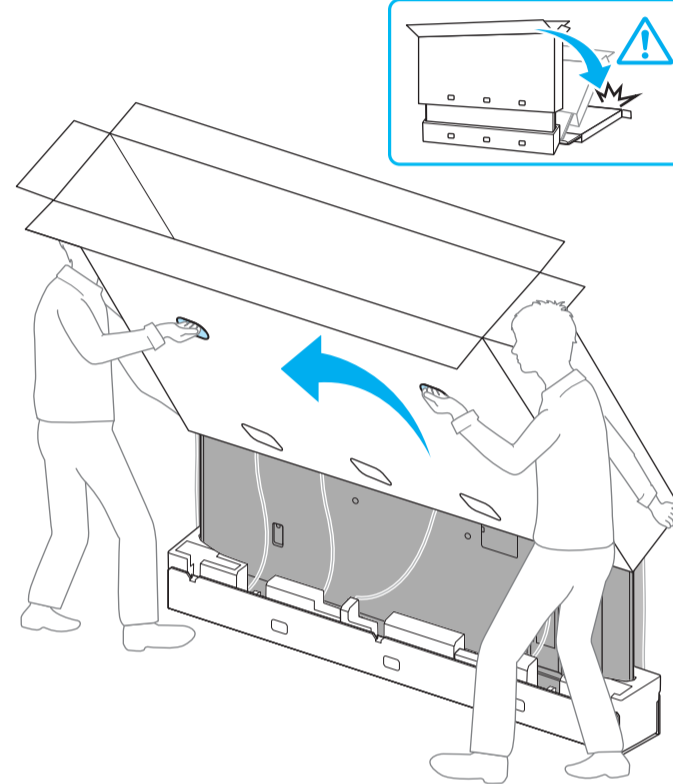

Setup Guide

Название продукта: Телевизор
Назва виробу: Телевізор

5-014-858-11(1)

GB	Setup Guide	SE	Startguide	HU	Beállítási útmutató
FR	Guide d'installation	DK	Installationsvejledning	RO	Ghid de configurare
ES	Guía de configuración	FI	Asetusopas	BG	Ръководство за настройка
NL	Installatiehandleiding	NO	Innstillingsveiledning	GR	Οδηγός εγκατάστασης
DE	Einrichtungshandbuch	PL	Przewodnik ustawień	TR	Kurulum Kilavuzu
PT	Guia de configuração	CZ	Průvodce nastavením	RU	Руководство по установке
IT	Guida di installazione	SK	Spríevodca nastavením	UA	Посібник із налаштування

1

2

3

4

5

6

*1 Refer Reference Guide / Reportez-vous au Guide de référence / Consulte la Guía de referencia / Raadpleeg de Referentiehandleiding / Siehe Referenzanleitung / Consulte o Guia de referência / Consultare la Guida di riferimento / Se Referensmaterialet / Se Referencevejledningen / Katso viiteopasta / Se Referanseveiledning / Zob. Przewodnik / Viz Referenční příručka / Pozrite si Príručku / Lásd: Felhasználói útmutató / Consultați ghidul de referință / Направете справка в Информация за продукта / Ανατρέξτε στον Οδηγό αναφοράς / Başvuru Kilavuzuna başvurun / См. справочник / Див. Довідковий посібник