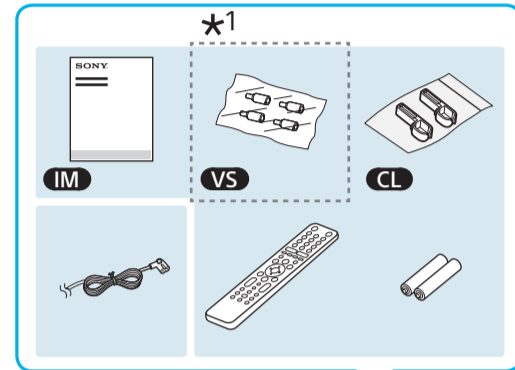

Setup Guide

Название продукта: Телевизор
Назва виробу: Телевізор

5-014-858-11(1)

GB	Setup Guide	SE	Startguide	HU	Beállítási útmutató
FR	Guide d'installation	DK	Installationsvejledning	RO	Ghid de configurare
ES	Guía de configuración	FI	Asetusopas	BG	Ръководство за настройка
NL	Installatiehandleiding	NO	Innstillingsveiledning	GR	Οδηγός εγκατάστασης
DE	Einrichtungshandbuch	PL	Przewodnik ustawień	TR	Kurulum Kilavuzu
PT	Guia de configuração	CZ	Průvodce nastavením	RU	Руководство по установке
IT	Guida di installazione	SK	Spríevodca nastavením	UA	Посібник із налаштування

1

2

3

4

5

6

*1 Refer Reference Guide / Reportez-vous au Guide de référence / Consulte la Guía de referencia / Raadpleeg de Referentiehandleiding / Siehe Referenzanleitung / Consulte o Guia de referência / Consultare la Guida di riferimento / Se Referensmaterialet / Se Referencevejledningen / Katso viiteopasta / Se Referanseveiledning / Zob. Przewodnik / Viz Referenční příručka / Pozrite si Príručku / Lásd: Felhasználói útmutató / Consultați ghidul de referință / Направете справка в Информация за продукта / Ανατρέξτε στον Οδηγό αναφοράς / Başvuru Kilavuzuna başvurun / См. справочник / Див. Довідковий посібник