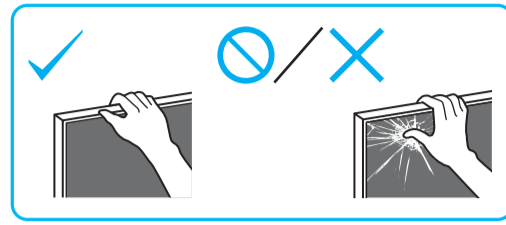

Setup Guide

Название продукта: Телевизор
Назва виробу: Телевізор

5-014-858-11(1)

GB	Setup Guide	SE	Startguide	HU	Beállítási útmutató
FR	Guide d'installation	DK	Installationsvejledning	RO	Ghid de configurare
ES	Guía de configuración	FI	Asetusopas	BG	Ръководство за настройка
NL	Installatiehandleiding	NO	Innstillingsveiledning	GR	Οδηγός εγκατάστασης
DE	Einrichtungshandbuch	PL	Przewodnik ustawień	TR	Kurulum Kilavuzu
PT	Guia de configuração	CZ	Průvodce nastavením	RU	Руководство по установке
IT	Guida di installazione	SK	Spríevodca nastavením	UA	Посібник із налаштування