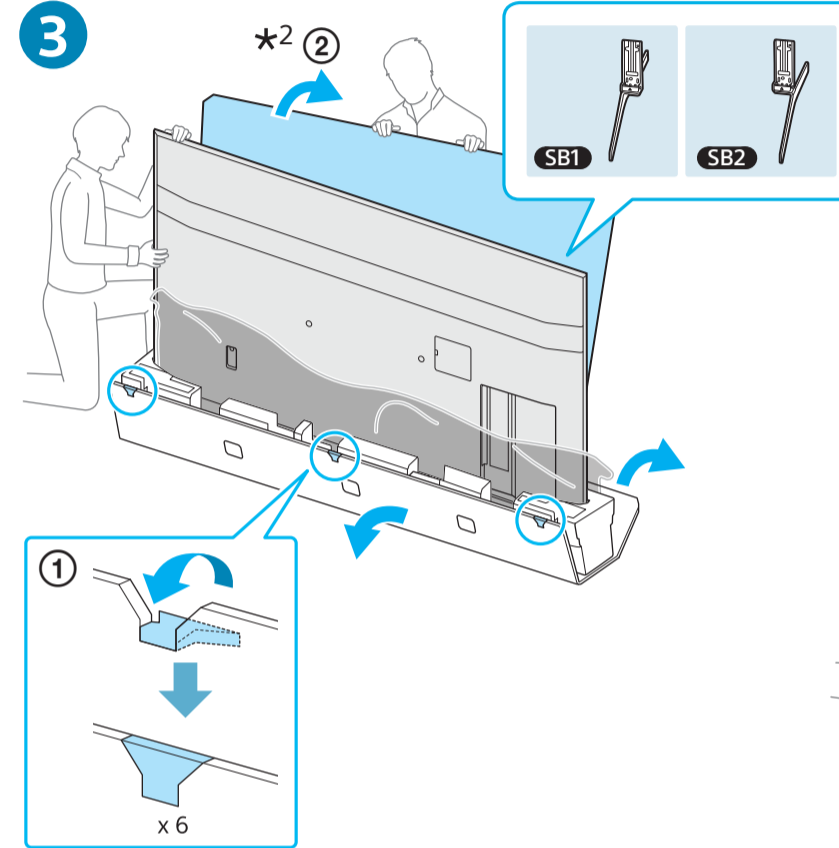

Setup Guide

Название продукта: Телевизор
Назва виробу: Телевізор

5-014-858-11(1)

GB	Setup Guide	SE	Startguide	HU	Beállítási útmutató
FR	Guide d'installation	DK	Installationsvejledning	RO	Ghid de configurare
ES	Guía de configuración	FI	Asetusopas	BG	Ръководство за настройка
NL	Installatiehandleiding	NO	Innstillingsveiledning	GR	Οδηγός εγκατάστασης
DE	Einrichtungshandbuch	PL	Przewodnik ustawień	TR	Kurulum Kilavuzu
PT	Guia de configuração	CZ	Průvodce nastavením	RU	Руководство по установке
IT	Guida di installazione	SK	Spríevodca nastavením	UA	Посібник із налаштування

1

2

3

4

5

6

*1 Refer Reference Guide / Reportez-vous au Guide de référence / Consulte la Guía de referencia / Raadpleeg de Referentiehandleiding / Siehe Referenzanleitung / Consulte o Guia de referência / Consultare la Guida di riferimento / Se Referensmaterialet / Se Referencevejledningen / Katso viiteopasta / Se Referanseveiledning / Zob. Przewodnik / Viz Referenční příručka / Pozrite si Príručku / Lásd: Felhasználói útmutató / Consultați ghidul de referință / Направете справка в Информация за продукта / Ανατρέξτε στον Οδηγό αναφοράς / Başvuru Kilavuzuna başvurun / См. справочник / Див. Довідковий посібник