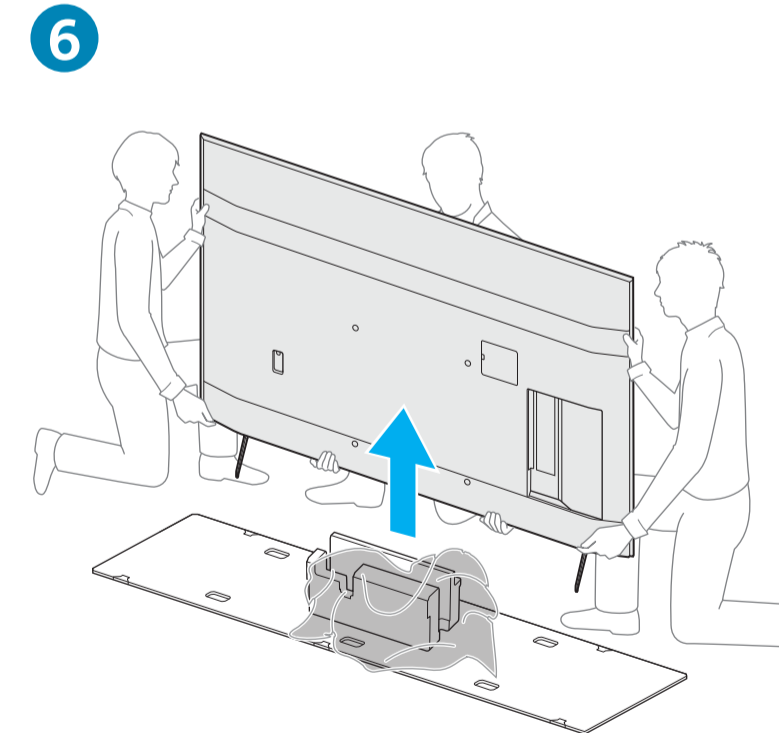

Setup Guide

Название продукта: Телевизор
Назва виробу: Телевізор

5-014-858-11(1)

GB	Setup Guide	SE	Startguide	HU	Beállítási útmutató
FR	Guide d'installation	DK	Installationsvejledning	RO	Ghid de configurare
ES	Guía de configuración	FI	Asetusopas	BG	Ръководство за настройка
NL	Installatiehandleiding	NO	Innstillingsveiledning	GR	Οδηγός εγκατάστασης
DE	Einrichtungshandbuch	PL	Przewodnik ustawień	TR	Kurulum Kilavuzu
PT	Guia de configuração	CZ	Průvodce nastavením	RU	Руководство по установке
IT	Guida di installazione	SK	Spríevodca nastavením	UA	Посібник із налаштування

1

2

3

4

5

6

*1 Refer Reference Guide / Reportez-vous au Guide de référence / Consulte la Guía de referencia / Raadpleeg de Referentiehandleiding / Siehe Referenzanleitung / Consulte o Guia de referência / Consultare la Guida di riferimento / Se Referensmaterialet / Se Referencevejledningen / Katso viiteopasta / Se Referanseveiledning / Zob. Przewodnik / Viz Referenční příručka / Pozrite si Príručku / Lásd: Felhasználói útmutató / Consultați ghidul de referință / Направете справка в Информация за продукта / Ανατρέξτε στον Οδηγό αναφοράς / Başvuru Kilavuzuna başvurun / См. справочник / Див. Довідковий посібник