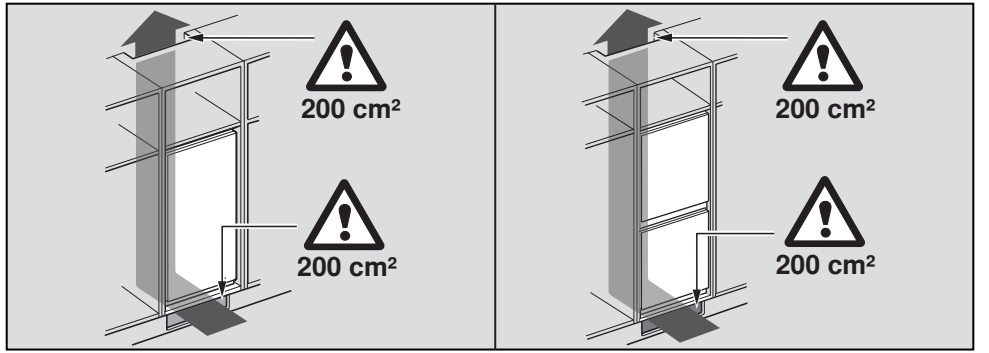

es Instrucciones de montaje
Aparato integrable
Bisagra para puerta arrastrada

pt Instruções de montagem
Aparelho de embutir
Sistema de calha deslizante

el Οδηγίες τοποθέτησης
Εντοιχιζόμενη συσκευή
Συρόμενος μεντεσές

de Montageanleitung
Einbaugerät Schlepsscharnier

tr Montaj kılavuzu
Yassı menteşeli
Kayar kılavuz

en Installation instructions
Built-in appliance
Sliding hinge

ru Инструкция по монтажу
Встраиваемый прибор
Скользкий шарнир

fr Notice de montage
Appareil encastrable
Charnière remorque

uk Інструкція з монтажу
Вбудований прилад
Ковзаючий шарнір

it Istruzioni per il montaggio
Apparecchio da incasso
Cerniera scorrevole

pl Instrukcja montażu
Urządzenie do zabudowania
Obustronny montaż drzwi

nl Montagehandleiding
Inbouwapparaat
Sleepscharnier

hu Szerelési útmutató
Beépíthető kézsülék
Csúszózszer

da Monteringsvejledning
Indbygningsmodel
Slæbehængsel

ro Instrucțiunea de montaj
Aparat de încadrat
Articulație de remorcare

no Monteringsanvisning
Innmontert apparat
Hengsle for påsatt utvendig dør

et Paigaldusjuhend
Sisseehitatud seadme
Veošarniir

sv Monteringsanvisning
Inbyggnadsskåp
Släpgångjärn

lt Montavimo instrukcija
Plokščiasis įmontuojamojo
Pritraukiamieji vyriai

fi Asennusohjeet
Kalusteisiin sijoitettava
Liukusarana

lv Montāžas pamācība
Iebūvētas ierīces
Slidošā eņģe