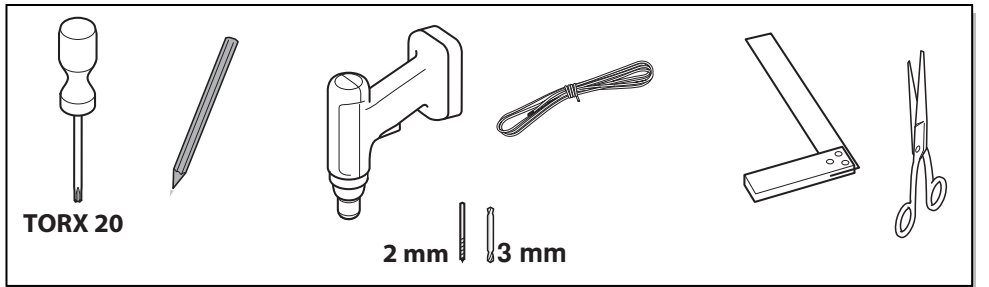

es Instrucciones de montaje
Aparato integrable
Bisagra para puerta arrastrada

pt Instruções de montagem
Aparelho de embutir
Sistema de calha deslizante

el Οδηγίες τοποθέτησης
Εντοιχιζόμενη συσκευή
Συρόμενος μεντεσές

de Montageanleitung
Einbaugerät Schlepsscharnier

tr Montaj kılavuzu
Yassı menteşeli
Kayar kılavuz

en Installation instructions
Built-in appliance
Sliding hinge

ru Инструкция по монтажу
Встраиваемый прибор
Скользкий шарнир

fr Notice de montage
Appareil encastrable
Charnière remorque

uk Інструкція з монтажу
Вбудований прилад
Ковзаючий шарнір

it Istruzioni per il montaggio
Apparecchio da incasso
Cerniera scorrevole

pl Instrukcja montażu
Urządzenie do zabudowania
Obustronny montaż drzwi

nl Montagehandleiding
Inbouwapparaat
Sleepscharnier

hu Szerelési útmutató
Beépíthető kézsülék
Csúszózszer

da Monteringsvejledning
Indbygningsmodel
Slæbehængsel

ro Instrucțiunea de montaj
Aparat de încadrat
Articulație de remorcare

no Monteringsanvisning
Innmontert apparat
Hengsle for påsatt utvendig dør

et Paigaldusjuhend
Sisseehitatud seadme
Veošarniir

sv Monteringsanvisning
Inbyggnadsskåp
Släpgångjärn

lt Montavimo instrukcija
Plokščiasis įmontuojamojo
Pritraukiamieji vyriai

fi Asennusohjeet
Kalusteisiin sijoitettava
Liukusarana

lv Montāžas pamācība
Iebūvētas ierīces
Slidošā eņģe