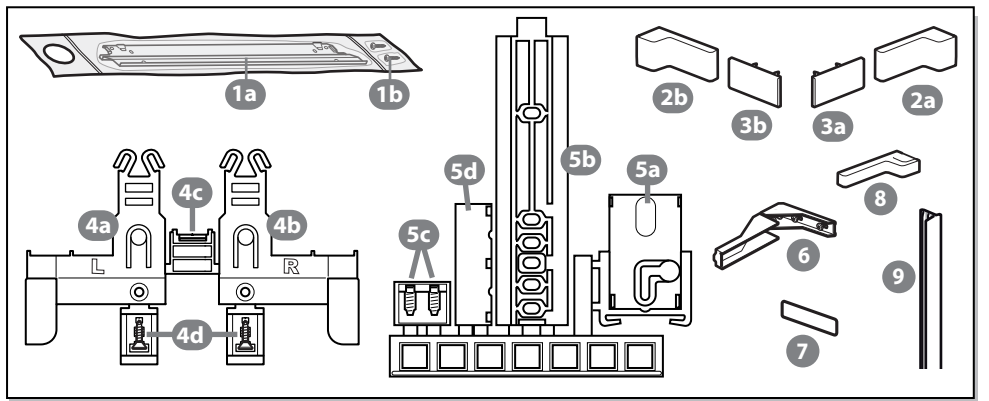

pl Instrukcja montażu  
Urządzenie do zabudowania  
Obustronny montaż drzwi

nl Montagehandleiding  
Inbouwapparaat  
Sleepscharnier

hu Szerelési útmutató  
Beépíthető kézsülék  
Csúszózszer

da Monteringsvejledning  
Indbygningsmodel  
Slæbehængsel

ro Instrucțiunea de montaj  
Aparat de încadrat  
Articulație de remorcare

no Monteringsanvisning  
Innmontert apparat  
Hengsle for påsatt utvendig dør

et Paigaldusjuhend  
Sisseehitatud seadme  
Veošarniir

sv Monteringsanvisning  
Inbyggnadsskåp  
Släpgångjärn

lt Montavimo instrukcija  
Plokščiasis įmontuojamojo  
Pritraukiamieji vyriai

fi Asennusohjeet  
Kalusteisiin sijoitettava  
Liukusarana

lv Montāžas pamācība  
Iebūvētas ierīces  
Slidošā eņģe