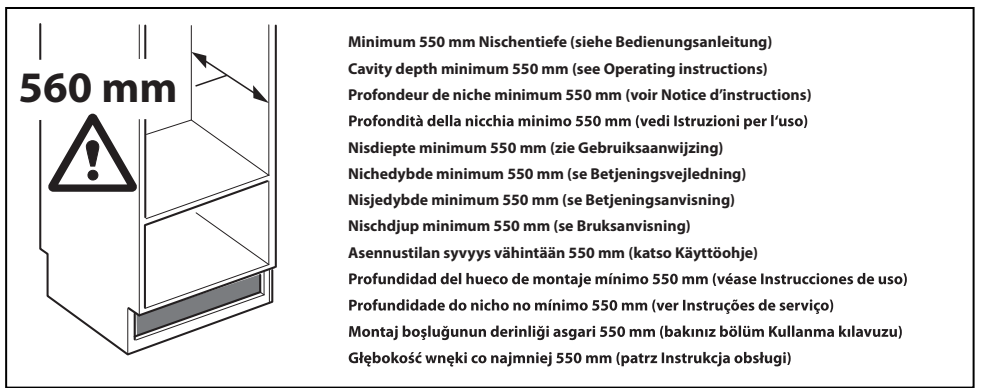

es Instrucciones de montaje
Aparato integrable
Bisagra para puerta arrastrada

pt Instruções de montagem
Aparelho de embutir
Sistema de calha deslizante

el Οδηγίες τοποθέτησης
Εντοιχιζόμενη συσκευή
Συρόμενος μεντεσές

de Montageanleitung
Einbaugerät Schlepsscharnier

tr Montaj kılavuzu
Yassı menteşeli
Kayar kılavuz

en Installation instructions
Built-in appliance
Sliding hinge

ru Инструкция по монтажу
Встраиваемый прибор
Скользкий шарнир

fr Notice de montage
Appareil encastrable
Charnière remorque

uk Інструкція з монтажу
Вбудований прилад
Ковзаючий шарнір

it Istruzioni per il montaggio
Apparecchio da incasso
Cerniera scorrevole

pl Instrukcja montażu
Urządzenie do zabudowania
Obustronny montaż drzwi

nl Montagehandleiding
Inbouwapparaat
Sleepscharnier

hu Szerelési útmutató
Beépíthető kézsülék
Csúszózszer

da Monteringsvejledning
Indbygningsmodel
Slæbehængsel

ro Instrucțiunea de montaj
Aparat de încadrat
Articulație de remorcare

no Monteringsanvisning
Innmontert apparat
Hengsle for påsatt utvendig dør

et Paigaldusjuhend
Sisseehitatud seadme
Veošarniir

sv Monteringsanvisning
Inbyggnadsskåp
Släpgångjärn

lt Montavimo instrukcija
Plokščiasis įmontuojamojo
Pritraukiamieji vyriai

fi Asennusohjeet
Kalusteisiin sijoitettava
Liukusarana

lv Montāžas pamācība
Iebūvētas ierīces
Slidošā eņģe